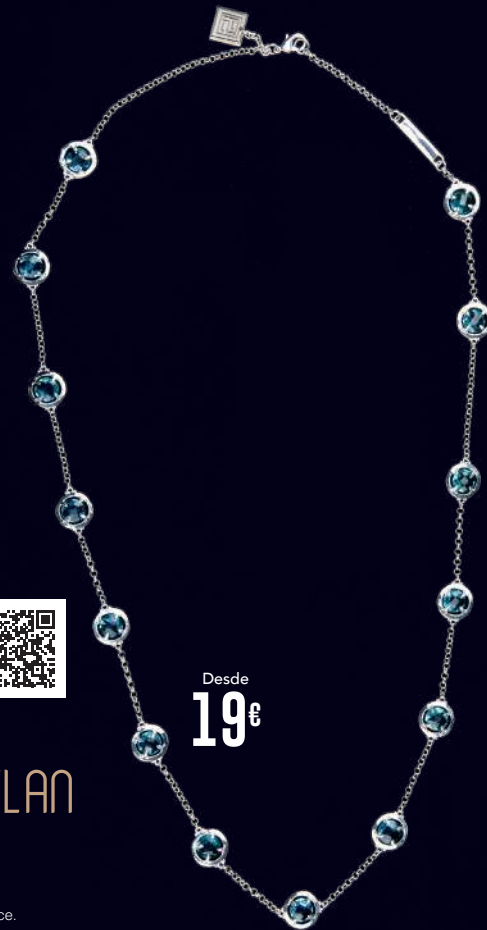

ATLAN
7105

Collar.
Collar.
Necklace.

1.7 x 49 cm 100

Print Code: Consultar.

-500	+500	+2000	+5000
22 €	21 €	20 €	19 €

Desde
19€